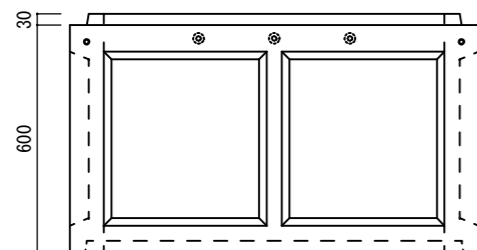

かみ合わせ公団柵 900用
底版

H=300

H=150

底版

スラブ

H=600

下部 (底付) H=600