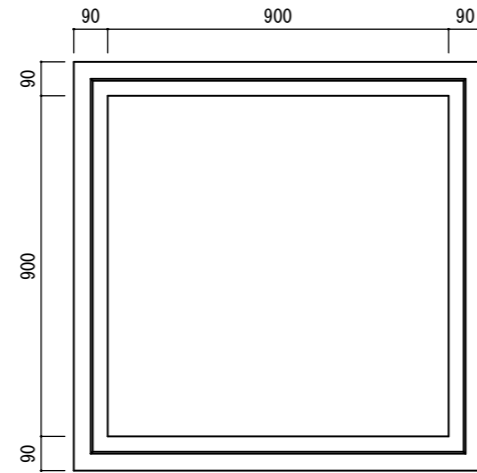

かみ合わせ公団柵 900用
底版

H=300

H=150

底版

スラブ

H=600

下部 (底付) H=600