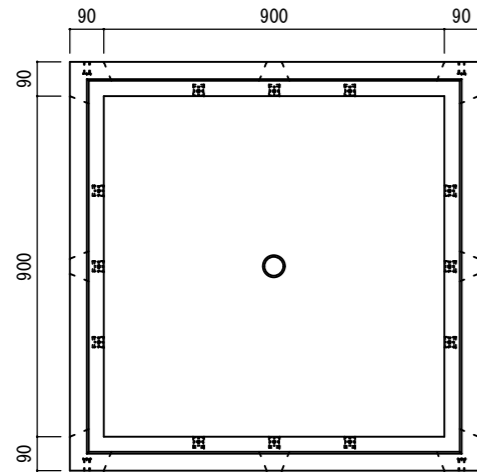

かみ合わせ公団柵 900用
底版

H=300

H=150

底版

スラブ

H=600

下部 (底付) H=600