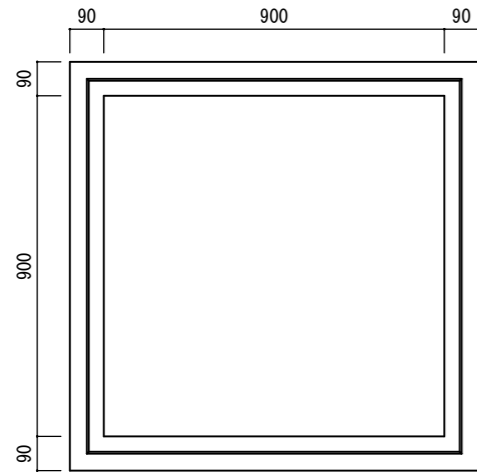

かみ合わせ公団柵 900用
底版

H=300

H=150

底版

スラブ

H=600

下部 (底付) H=600