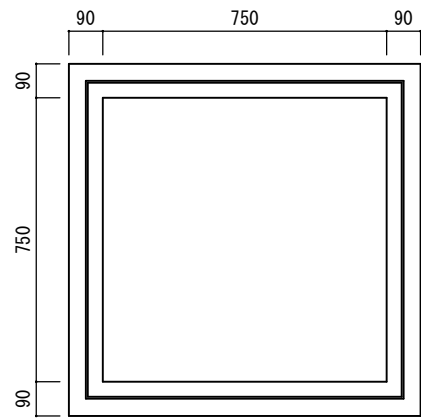

かみ合わせ公団柵750用
底版

H=300

H=150

底版

スラブ