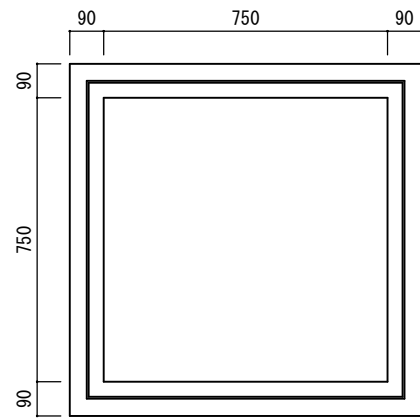

かみ合わせ公団柵750用
底版

H=300

H=150

底版

スラブ