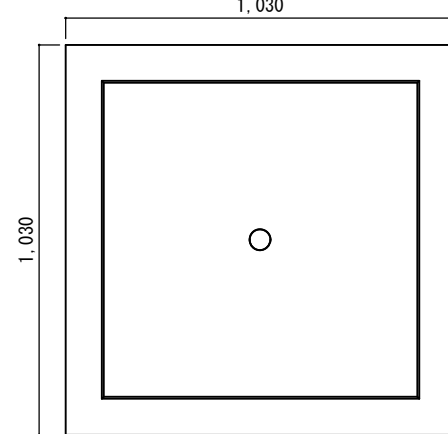

かみ合わせ公団柵750用
底版

H=300

H=150

底版

スラブ