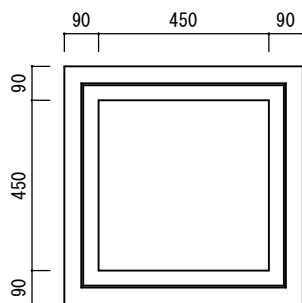

かみ合わせ公団柵450用

H=300

H=150

受 枠

ふ た

底 版

鑄鉄埋込スラブ