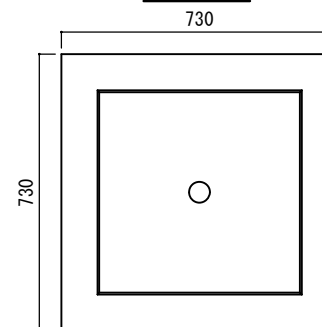

かみ合わせ公団柵450用

H=300

H=150

受 枠

ふ た

底 版

鑄鉄埋込スラブ