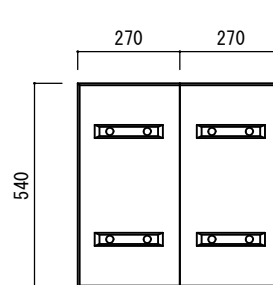

かみ合わせ公団柵450用

H=300

H=150

受 枠

ふ た

底 版

鑄鉄埋込スラブ