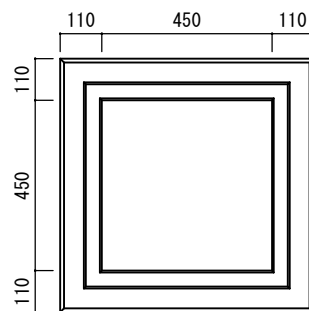

かみ合わせ公団柵450用

H=300

H=150

受 枠

ふ た

底 版

鑄鉄埋込スラブ