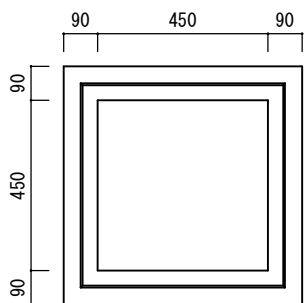

かみ合わせ公団柵450用

H=300

H=150

受 枠

ふ た

底 版

鑄鉄埋込スラブ