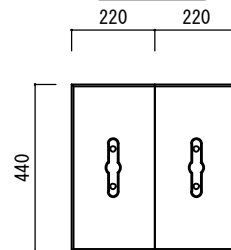

かみ合わせ公団柵300用

H=300

H=150

受 枠

ふ た

底 版

鋳鉄埋込スラブ