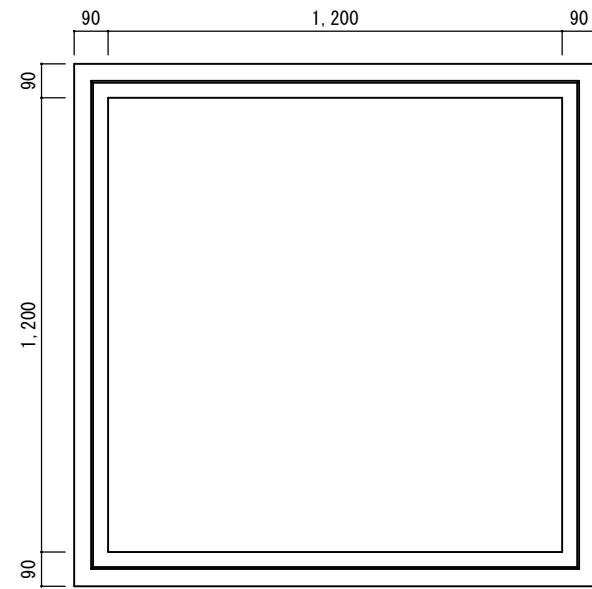

かみ合わせ公団柵 1200用

H=300

H=150

底版

スラブ

下部 (底付) H=600