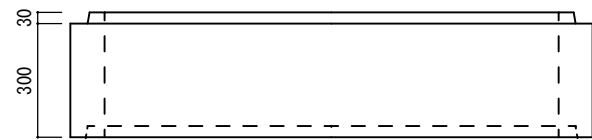

かみ合わせ公団柵 1200用

H=300

H=150

底版

スラブ

下部 (底付) H=600